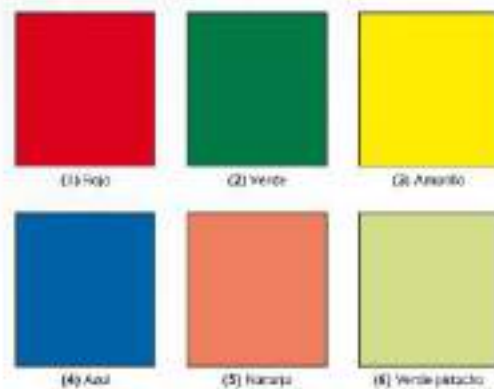

Mesa escolar patas de plástico

ME107
Mesa semicircular de 1100x550

ME108
Mesa semicircular de 1200x600

Parvulario ■

ME105
Mesa trapezoidal de 1100x550x550

ME106
Mesa trapezoidal de 1200x600x600

Tablero color ■