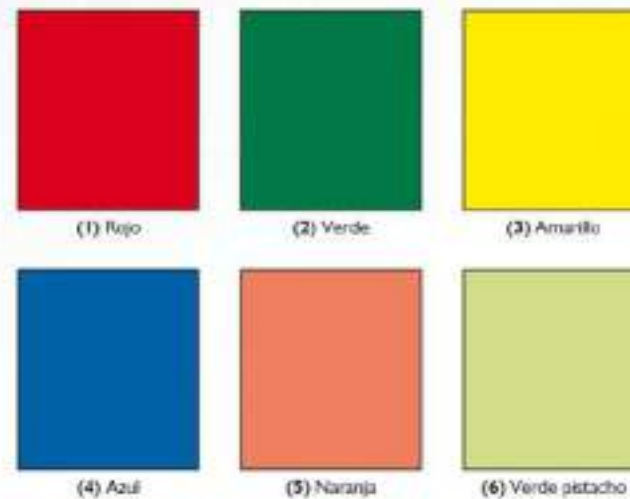

Armario escolar con puertas y 1 estante interior

Tablero color ■

- Cuerpo en melamina de 19 mm
- Cantos en PVC y acabados por las dos caras
- Pies graduables y extraíbles para apilar
- Posibilidad de extracción de los estantes para ampliación de los departamentos
- Tiradores de goma color
- Cerradura incorporada
- Bisagras metálicas automáticas
- Estantes regulable con sistema seguridad extracción