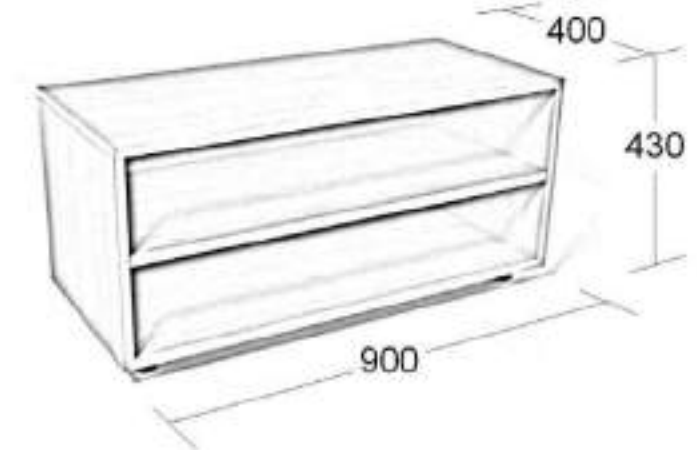

Armarios de 400