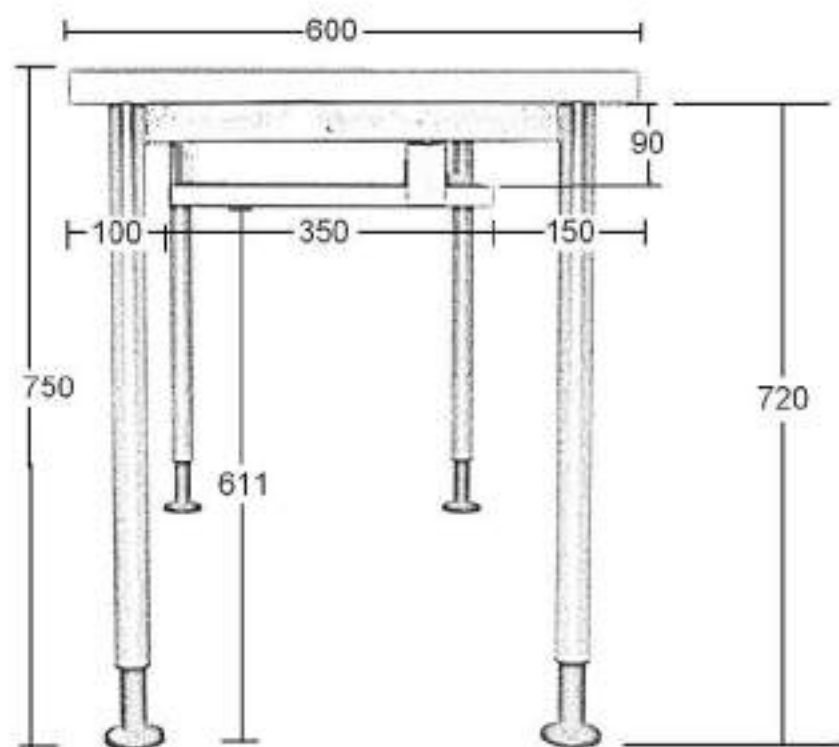

ME415
Pupitre biplaza

ME409 y 410
Mesa comedor

ME413
Silla estratificada tubo oval

Aulas

Aulas

ME416
Mesa modular tubo cuadrado
1200x600
1400x600

Opcional: faldón frontal

Viga construida en chapa de acero laminado debidamente plegado de una sola pieza.