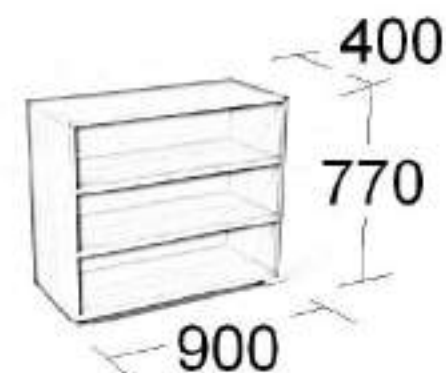

Armario escolar con puertas y 1 estante interior

Tablero color ■

- Cuerpo en melamina de 19 mm
- Cantos en PVC y acabados por las dos caras
- Pies graduables y extraíbles para apilar
- Posibilidad de extracción de los estantes para ampliación de los departamentos
- Tiradores de goma color
- Cerradura incorporada
- Bisagras metálicas automáticas
- Estantes regulable con sistema seguridad extracción

ES206
Armario escolar con 1 estante y 2 gaveteros

ES207
Armario escolar con puertas y 2 estantes

ES209
Armario escolar con 4 puertas

ES602
Armario cartulinero

Armarios de 770

- Cuerpo en melamina de 19 mm
- Cantos en PVC y acabados por las dos caras
- Pies graduables y extraíbles para apilar
- Posibilidad de extracción de los estantes para ampliación de los departamentos
- Tiradores de goma color
- Cerradura incorporada
- Bisagras metálicas automáticas
- Estantes regulable con sistema seguridad extracción