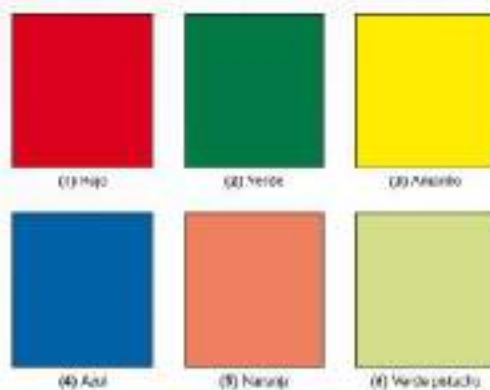

Tablero color ■

ES307
Armario escolar con 2 puertas y 2 estantes