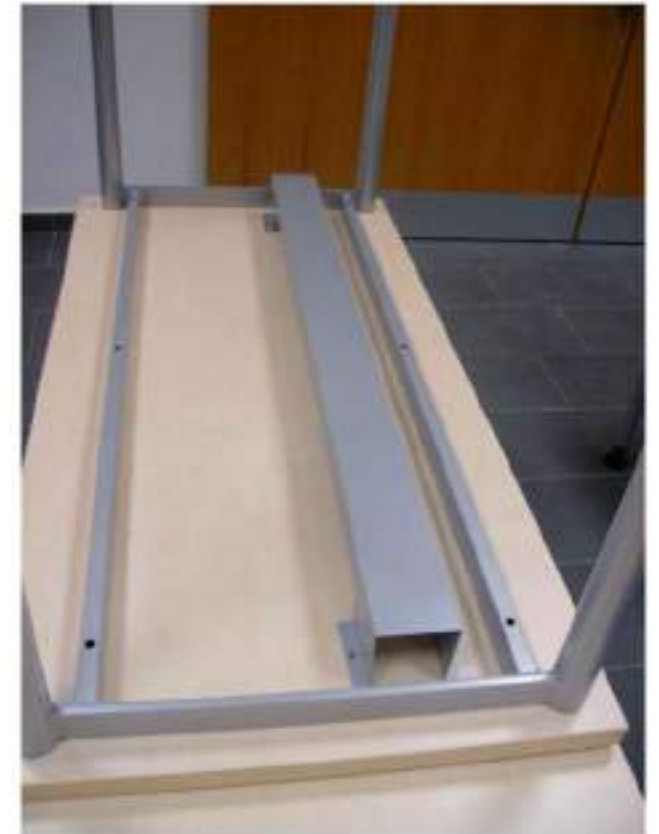

Cuenta con rebaje transversal para permitir el acceso fácil al cableado.

Extremos debidamente libres y con suficiente distancia del bastidor para no forzar ningún mecanismo eléctrico

Caja de electrificación abatible con tapa embutida en la encimera de la mesa.

Interior con regleta de 3 tomas de electricidad y una de red RJ45.

Incluye dos metros de cableado eléctrico y de toma RJ45.

Electrificación mesas

El travesaño de electrificación es independiente de la estructura de la mesa, evitando así posibles zimbreos.