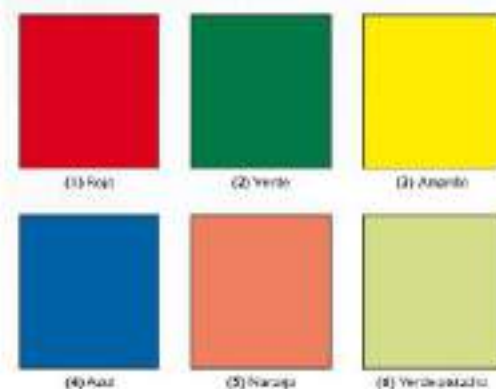

Tablero color ■

ME307
Mesa semicircular de 1100x550

ME308
Mesa semicircular de 1200x600